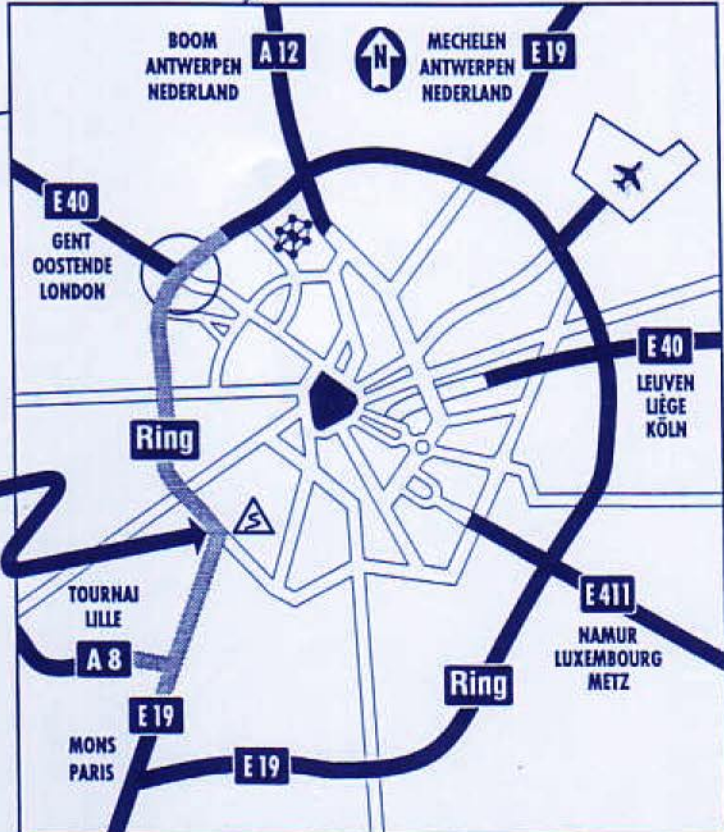

**Ring** →  
 Antwerpen  
 Zaventem ✈️  
 Liège  
 Köln  
 Namur  
 Luxembourg  
 Metz

**VdW International®**  
 4 Av. Rusatiralaan

BUS/BUSES  
 84 87

# VdW International®

**Ring - Sortie/Uitrit E40 → Brussels - Koekelberg**

4 Av. Rusatiralaan - B1083 Ganshoren - Brussels  
 TEL: +32 (0)2 424 27 99

Charleroi • Mons  
 Valenciennes • Paris