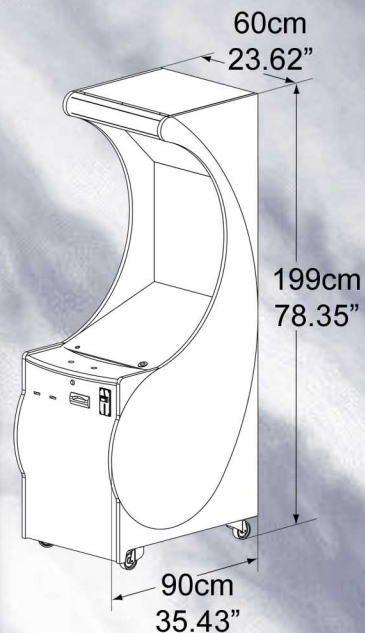

MAGIC BALL

WITH PROGRESSIVE JACKPOT

////SKILL!////

////ADRESSE!////

////BEHENDIGHEID!////

VdW International®

Zone Martin - Rusatira 4
BE-1083 Brussels • Belgium

GPS : Belgium/Ganshoren/Rusatira/4